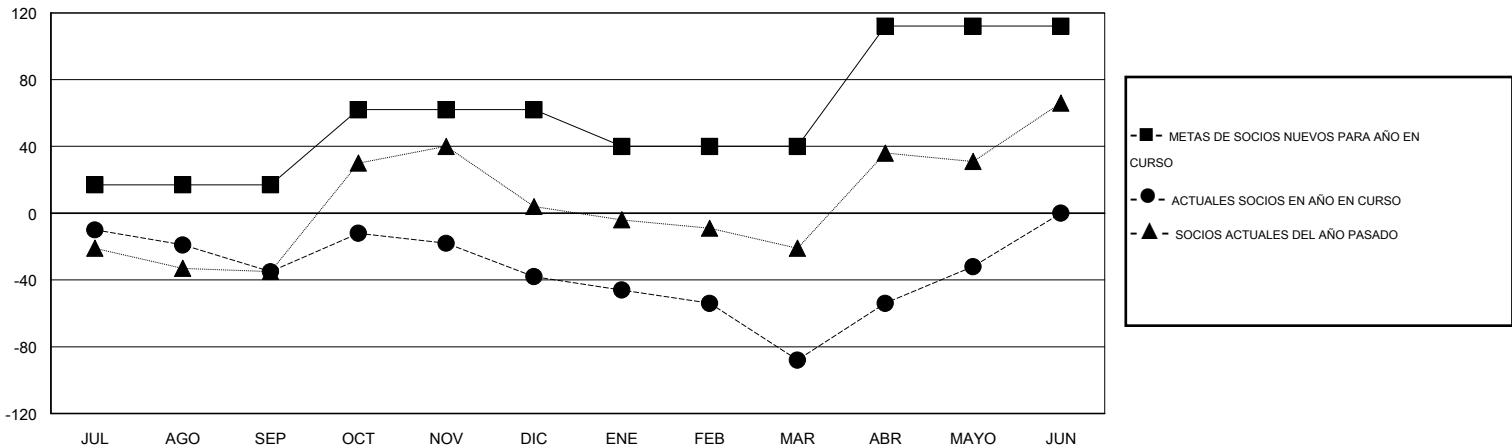

# MONTHLY MEMBERSHIP PROGRESS REPORT

District O 2

Results as of: 5/31/2015

GMT: Pedro Marrello

UBICACIÓN ARGENTINA

GMT DE AE 3

Clubes					socios				
RESULTADOS DE 2014-2015					RESULTADOS DE 2014-2015				
TRIMESTRE	META DE CLUBES NUEVOS	NUEVOS CLUBES	CLUBES DADOS DE BAJA	GANANCIA/PÉRDIDA NETA	TRIMESTRE	META DE SOCIOS NUEVOS	SOCIOS FUNDADORES Y SOCIOS AÑADIDOS	SOCIOS DADOS DE BAJA	GANANCIA/PÉRDIDA NETA
JUL/AGO/SEP	0	0	0	0	JUL/AGO/SEP	17	36	71	-35
OCT/NOV/DIC	1	0	0	0	OCT/NOV/DIC	45	56	59	-3
ENE/FEB/MAR	0	0	1	-1	ENE/FEB/MAR	-22	5	55	-50
ABR/MAYO/JUN	2	1	1	0	ABR/MAYO/JUN	72	82	26	56

METAS Y CIFRA ACUMULATIVA DE CLUBES NUEVOS

METAS Y CIFRA ACUMULATIVA DE SOCIOS

CLUBES DADOS DE BAJA: 2	50 CLUBS OF 76 AÑADIERON 1 O MÁS SOCIOS NUEVOS	<u>DISTRIBUCIÓN POR SEXO</u>
		MASCULINO 813 (43.92%)
		FEMENINO 1,038 (56.08%)
<u>SOCIOS DADOS DE BAJA</u>	<a href="#">CLIC AQUÍ PARA DATOS DE SALUD DE CLUB</a>	SOCIOS EN UNIDAD FAMILIAR 696
FALLECIDOS 29		CABEZA DE FAMILIA 324
CLUB CANCELADO 1		NO ES CABEZA DE FAMILIA 372
OTRO 181		
TOTAL 211		