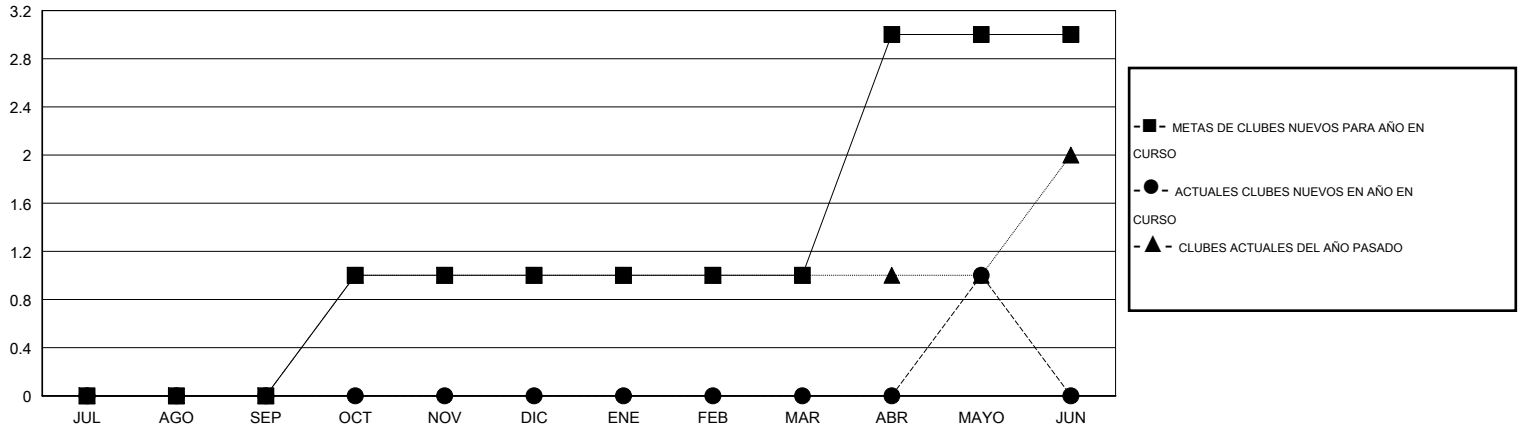

# MONTHLY MEMBERSHIP PROGRESS REPORT

District O 2

Results as of: 5/31/2015

GMT: Pedro Marrello

UBICACIÓN ARGENTINA

GMT DE AE 3

Clubes					socios				
RESULTADOS DE 2014-2015					RESULTADOS DE 2014-2015				
TRIMESTRE	META DE CLUBES NUEVOS	NUEVOS CLUBES	CLUBES DADOS DE BAJA	GANANCIA/PÉRDIDA NETA	TRIMESTRE	META DE SOCIOS NUEVOS	SOCIOS FUNDADORES Y SOCIOS AÑADIDOS	SOCIOS DADOS DE BAJA	GANANCIA/PÉRDIDA NETA
JUL/AGO/SEP	0	0	0	0	JUL/AGO/SEP	17	36	71	-35
OCT/NOV/DIC	1	0	0	0	OCT/NOV/DIC	45	56	59	-3
ENE/FEB/MAR	0	0	1	-1	ENE/FEB/MAR	-22	5	55	-50
ABR/MAYO/JUN	2	1	1	0	ABR/MAYO/JUN	72	82	26	56

METAS Y CIFRA ACUMULATIVA DE CLUBES NUEVOS

METAS Y CIFRA ACUMULATIVA DE SOCIOS

CLUBES DADOS DE BAJA: 2	50 CLUBS OF 76 AÑADIERON 1 O MÁS SOCIOS NUEVOS	<u>DISTRIBUCIÓN POR SEXO</u>
		MASCULINO 813 (43.92%)
		FEMENINO 1,038 (56.08%)
<u>SOCIOS DADOS DE BAJA</u>	<a href="#">CLIC AQUÍ PARA DATOS DE SALUD DE CLUB</a>	SOCIOS EN UNIDAD FAMILIAR 696
FALLECIDOS 29		CABEZA DE FAMILIA 324
CLUB CANCELADO 1		NO ES CABEZA DE FAMILIA 372
OTRO 181		
TOTAL 211		